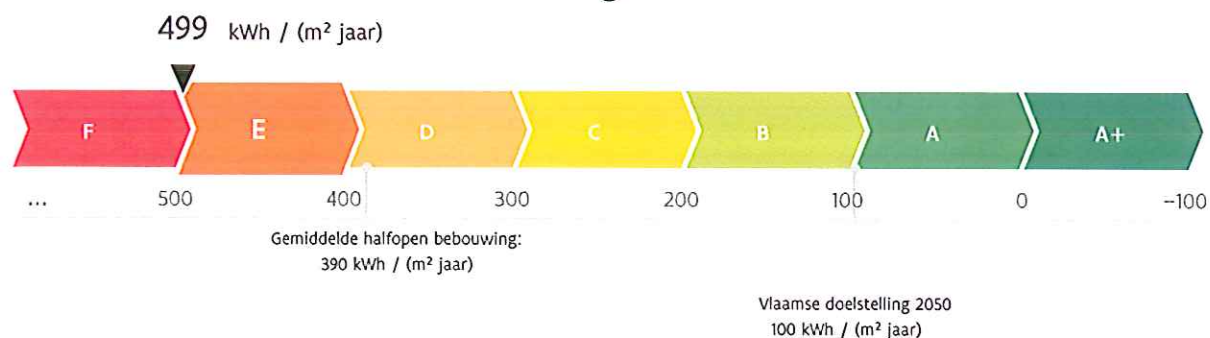

Energieprestatiecertificaet

Residentiële eenheid

Hortensiastraat 18, 3530 Houthalen-Helchteren

woning, halfopen bebouwing

certificaatnummer: ..

Energie-label

De energiescore en het energielabel van deze woning zijn bepaald via een theoretische berekening op basis van de bestaande toestand van het gebouw. Er wordt geen rekening gehouden met het gedrag en het werkelijke energieverbruik van de (vorige) bewoners. Hoe lager de energiescore, hoe beter.