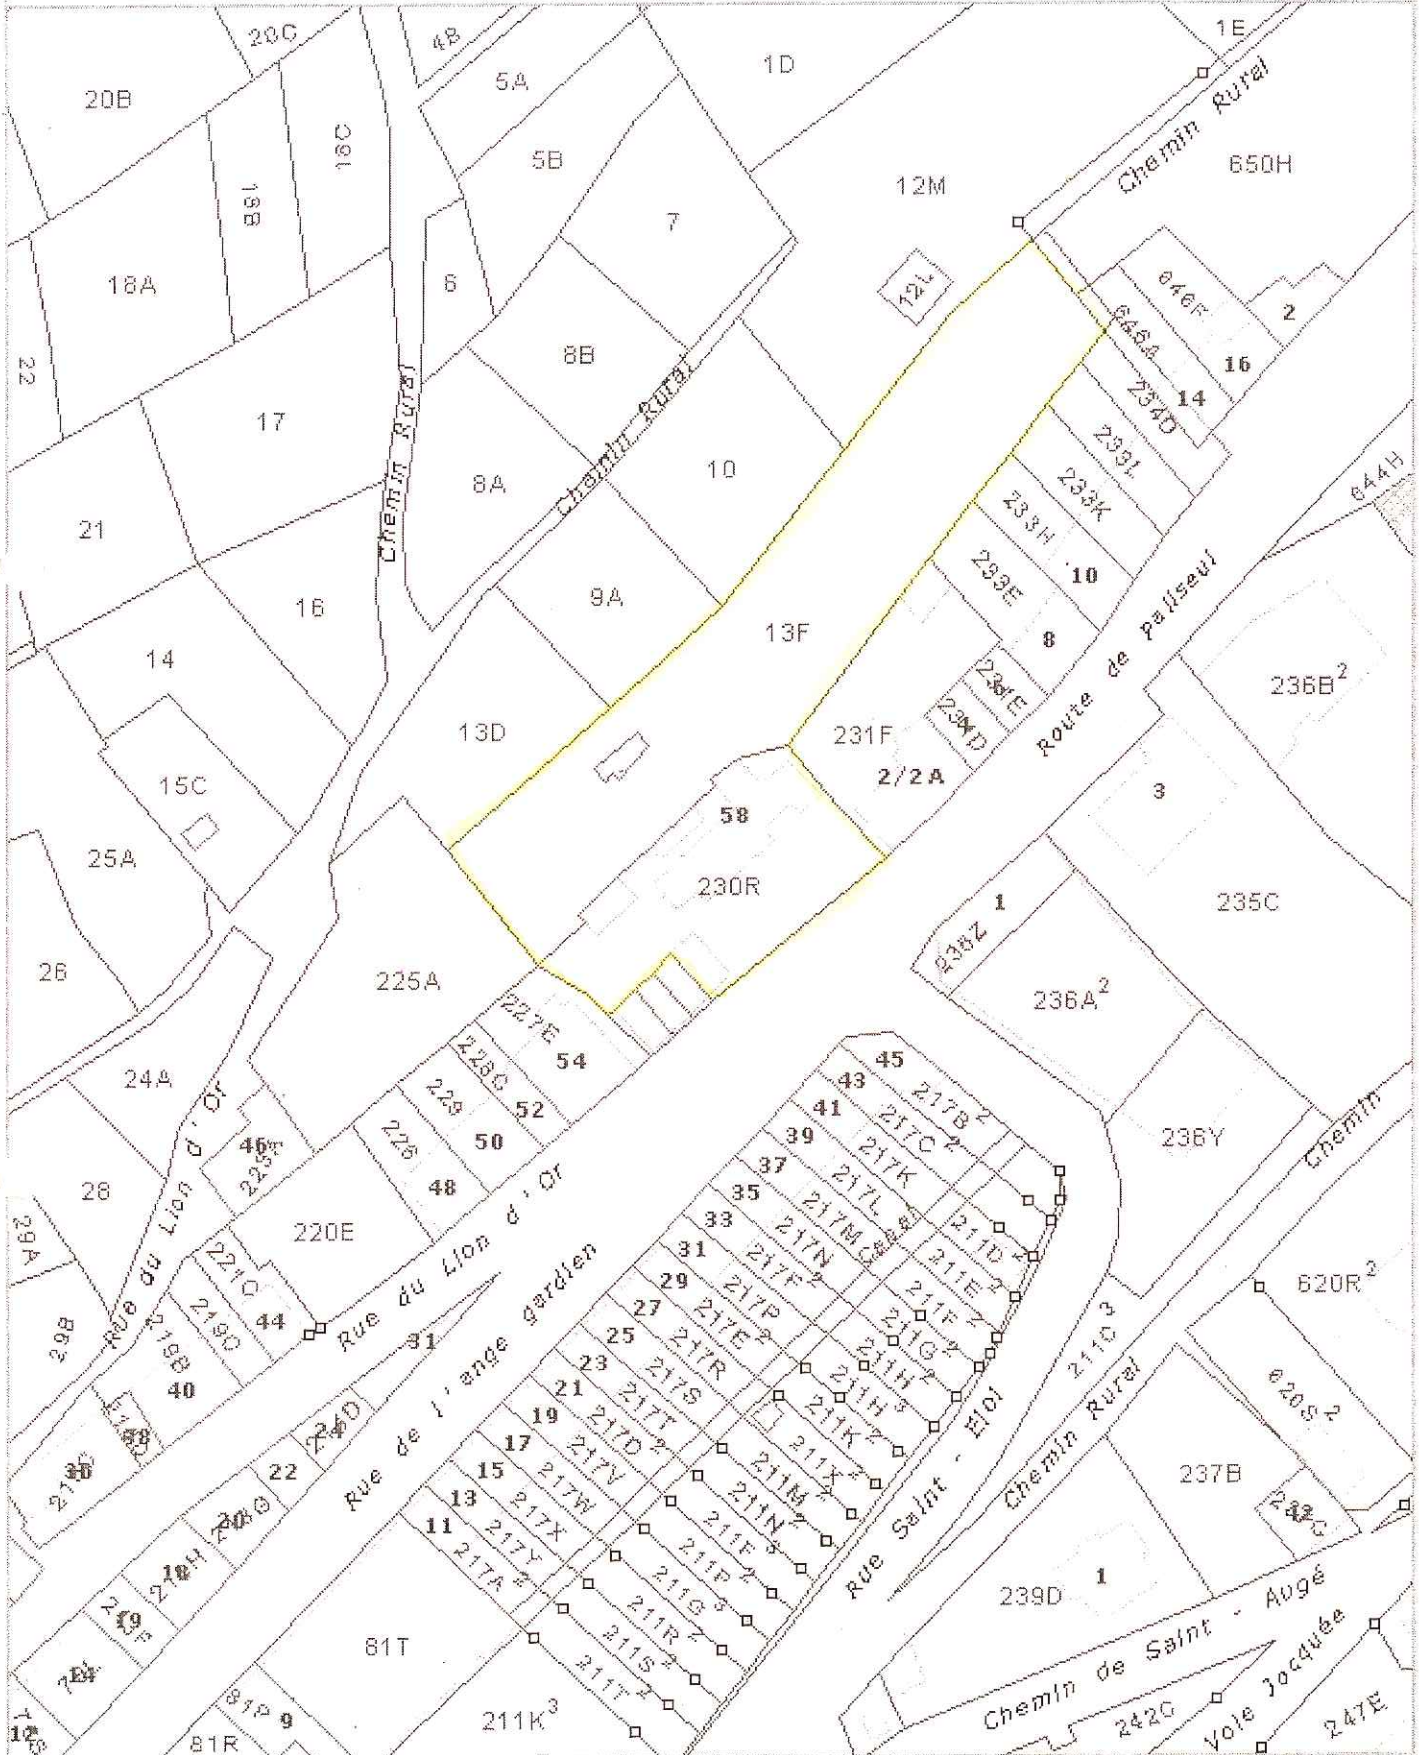

# Extrait du plan cadastral de parcelles

Division Cadastreale : BOUILLON 1

Référence du dossier : RENAULD

Section : A

Numéro de parcelle : 230R

Situation au : 01/01/2009

Echelle : 1/1000

L'AGDP, producteur de la base de données dans laquelle ces données sont reprises, jouit des droits de propriété intellectuelle repris dans la loi du 30 juin 1994 relative au droit d'auteur et aux droits voisins.