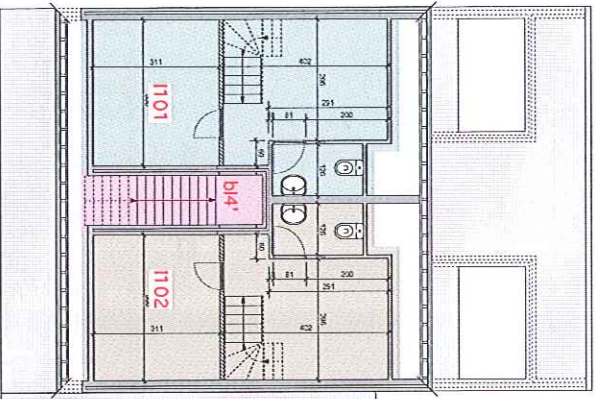

type D

IEP 2e verdieping

d o m e i n
HENNELLHOFF